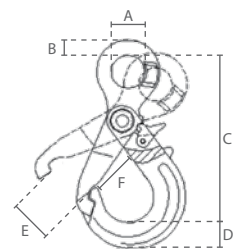

Grade 100 Toebehoren / Grade 100 Accessories

10. Veiligheids gaffelhaken met grip / Self-locking clevis hooks with grip

11. Veiligheids ooghaken / Self-locking eye hooks

12. Veiligheids ooghaken met grip / Self-locking eye hooks with grip

YE.10.085

YE.10.025

YE.10.025

10 Specificaties / Specifications			Afmetingen / Dimensions (mm)				
Artikel nummer	Capaciteit / Capacity	Gewicht / Weight	A	B	C	D	E
Article code	ton	kg					
YE.10.085.08	2.50	0.9	10	123	26	36	40
YE.10.085.10	4.00	1.6	12	144	30	45	50
YE.10.085.13	6.70	2.9	15	182	41	54	60
YE.10.085.16	10.00	5.8	18	217	51	62	65

11 Specificaties / Specifications			Afmetingen / Dimensions (mm)					
Artikel nummer	Capaciteit / Capacity	Gewicht / Weight	A	B	C	D	E	F
Article code	ton	kg						
YE.10.025.20	16.00	7.9	60	30	277	62	80	77
YE.10.025.22	19.00	11.2	70	31	320	66	83	80

12 Specificaties / Specifications			Afmetingen / Dimensions (mm)					
Artikel nummer	Capaciteit / Capacity	Gewicht / Weight	A	B	C	D	E	F
Article code	ton	kg						
YE.10.025.08	2.50	0.9	27	12	137	26	35	36
YE.10.025.10	4.00	1.5	35	14	169	30	46	45
YE.10.025.13	6.70	2.7	40	20	209	41	56	54
YE.10.025.16	10.00	5.7	50	26	254	51	64	62