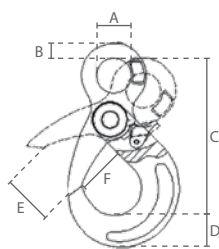

Grade 100 Toebehoren / Grade 100 Accessories

10. Veiligheids gaffelhaken met grip / Self-locking clevis hooks with grip

11. Veiligheids ooghaken / Self-locking eye hooks

12. Veiligheids ooghaken met grip / Self-locking eye hooks with grip

YE.10.085

YE.10.025

YE.10.025

10 Specificaties / Specifications			Afmetingen / Dimensions (mm)				
Artikel nummer	Capaciteit / Capacity	Gewicht / Weight	A	B	C	D	E
Article code	ton	kg					
YE.10.085.08	2.50	0.9	10	123	26	36	40
YE.10.085.10	4.00	1.6	12	144	30	45	50
YE.10.085.13	6.70	2.9	15	182	41	54	60
YE.10.085.16	10.00	5.8	18	217	51	62	65

11 Specificaties / Specifications			Afmetingen / Dimensions (mm)					
Artikel nummer	Capaciteit / Capacity	Gewicht / Weight	A	B	C	D	E	F
Article code	ton	kg						
YE.10.025.20	16.00	7.9	60	30	277	62	80	77
YE.10.025.22	19.00	11.2	70	31	320	66	83	80

12 Specificaties / Specifications			Afmetingen / Dimensions (mm)					
Artikel nummer	Capaciteit / Capacity	Gewicht / Weight	A	B	C	D	E	F
Article code	ton	kg						
YE.10.025.08	2.50	0.9	27	12	137	26	35	36
YE.10.025.10	4.00	1.5	35	14	169	30	46	45
YE.10.025.13	6.70	2.7	40	20	209	41	56	54
YE.10.025.16	10.00	5.7	50	26	254	51	64	62