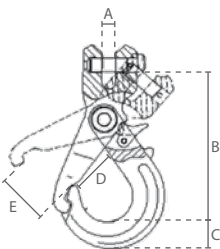

Grade 100 Toebehoren / Grade 100 Accessories

10. Veiligheids gaffelhaken met grip / Self-locking clevis hooks with grip

11. Veiligheids ooghaken / Self-locking eye hooks

12. Veiligheids ooghaken met grip / Self-locking eye hooks with grip

YE.10.085

YE.10.025

YE.10.025

10 Specificaties / Specifications			Afmetingen / Dimensions (mm)				
Artikel nummer	Capaciteit / Capacity	Gewicht / Weight	A	B	C	D	E
Article code	ton	kg					
YE.10.085.08	2.50	0.9	10	123	26	36	40
YE.10.085.10	4.00	1.6	12	144	30	45	50
YE.10.085.13	6.70	2.9	15	182	41	54	60
YE.10.085.16	10.00	5.8	18	217	51	62	65

11 Specificaties / Specifications			Afmetingen / Dimensions (mm)					
Artikel nummer	Capaciteit / Capacity	Gewicht / Weight	A	B	C	D	E	F
Article code	ton	kg						
YE.10.025.20	16.00	7.9	60	30	277	62	80	77
YE.10.025.22	19.00	11.2	70	31	320	66	83	80

12 Specificaties / Specifications			Afmetingen / Dimensions (mm)					
Artikel nummer	Capaciteit / Capacity	Gewicht / Weight	A	B	C	D	E	F
Article code	ton	kg						
YE.10.025.08	2.50	0.9	27	12	137	26	35	36
YE.10.025.10	4.00	1.5	35	14	169	30	46	45
YE.10.025.13	6.70	2.7	40	20	209	41	56	54
YE.10.025.16	10.00	5.7	50	26	254	51	64	62