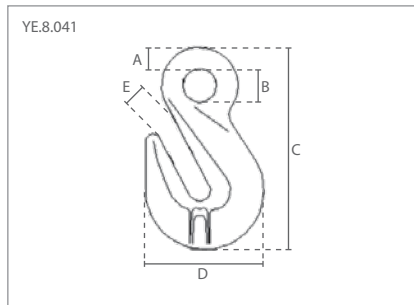

Grade 80 Toebehoren volgens EN 1677 / Grade 80 Accessories according to EN 1677

19. Gaffel inkorthaken met veiligheidspin / Clevis grab hooks with safety pin

20. Oog inkorthaken / Eye grab hooks

21. Oog inkorthaken met veiligheidspin / Eye grab hooks with safety pin

19 Specificaties / Specifications			Afmetingen / Dimensions (mm)				
Artikel nummer	Capaciteit / Capacity	Gewicht / Weight	A	B	C	D	E
Article code	ton	kg					
YE.8.042.06	1.12	0.3	8	32	75	44	8
YE.8.042.08	2.00	0.4	10	35	89	50	11
YE.8.042.10	3.15	0.9	13	43	127	71	14
YE.8.042.13	5.30	1.9	15	63	164	90	17
YE.8.042.16	8.00	3.3	20	66	184	113	20

20 Specificaties / Specifications			Afmetingen / Dimensions (mm)				
Artikel nummer	Capaciteit / Capacity	Gewicht / Weight	A	B	C	D	E
Article code	ton	kg					
YE.8.041.06	1.12	0.2	6	14	76	44	8
YE.8.041.16	8.00	2.2	17	31	169	113	20
YE.8.041.20	12.50	4.6	23	38	219	143	25
YE.8.041.22	15.00	8.2	26	44	259	161	28
YE.8.041.26	21.20	9.8	32	44	298	171	30
YE.8.041.32	31.50	19.4	38	57	361	229	38

21 Specificaties / Specifications			Afmetingen / Dimensions (mm)				
Artikel nummer	Capaciteit / Capacity	Gewicht / Weight	A	B	C	D	E
Article code	ton	kg					
YE.8.041.08	2.00	0.3	10	17	89	50	11
YE.8.041.10	3.15	0.8	13	20	122	71	13
YE.8.041.13	5.30	1.6	16	26	158	96	17