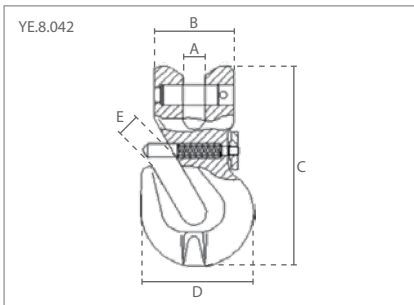

Grade 80 Toebehoren volgens EN 1677 / Grade 80 Accessories according to EN 1677

19. Gaffel inkorthaken met veiligheidspin / Clevis grab hooks with safety pin

20. Oog inkorthaken / Eye grab hooks

21. Oog inkorthaken met veiligheidspin / Eye grab hooks with safety pin

19 Specificaties / Specifications			Afmetingen / Dimensions (mm)				
Artikel nummer	Capaciteit / Capacity	Gewicht / Weight	A	B	C	D	E
Article code	ton	kg					
YE.8.042.06	1.12	0.3	8	32	75	44	8
YE.8.042.08	2.00	0.4	10	35	89	50	11
YE.8.042.10	3.15	0.9	13	43	127	71	14
YE.8.042.13	5.30	1.9	15	63	164	90	17
YE.8.042.16	8.00	3.3	20	66	184	113	20

20 Specificaties / Specifications			Afmetingen / Dimensions (mm)				
Artikel nummer	Capaciteit / Capacity	Gewicht / Weight	A	B	C	D	E
Article code	ton	kg					
YE.8.041.06	1.12	0.2	6	14	76	44	8
YE.8.041.16	8.00	2.2	17	31	169	113	20
YE.8.041.20	12.50	4.6	23	38	219	143	25
YE.8.041.22	15.00	8.2	26	44	259	161	28
YE.8.041.26	21.20	9.8	32	44	298	171	30
YE.8.041.32	31.50	19.4	38	57	361	229	38

21 Specificaties / Specifications			Afmetingen / Dimensions (mm)				
Artikel nummer	Capaciteit / Capacity	Gewicht / Weight	A	B	C	D	E
Article code	ton	kg					
YE.8.041.08	2.00	0.3	10	17	89	50	11
YE.8.041.10	3.15	0.8	13	20	122	71	13
YE.8.041.13	5.30	1.6	16	26	158	96	17