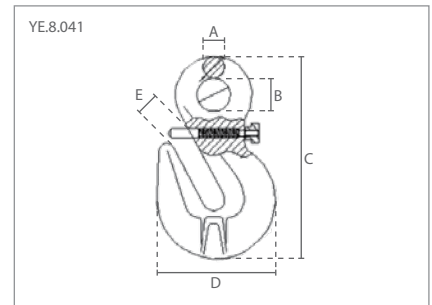

Grade 80 Toebehoren volgens EN 1677 / Grade 80 Accessories according to EN 1677

19. Gaffel inkorthaken met veiligheidspin / Clevis grab hooks with safety pin

20. Oog inkorthaken / Eye grab hooks

21. Oog inkorthaken met veiligheidspin / Eye grab hooks with safety pin

19 Specificaties / Specifications			Afmetingen / Dimensions (mm)				
Artikel nummer	Capaciteit / Capacity	Gewicht / Weight	A	B	C	D	E
Article code	ton	kg					
YE.8.042.06	1.12	0.3	8	32	75	44	8
YE.8.042.08	2.00	0.4	10	35	89	50	11
YE.8.042.10	3.15	0.9	13	43	127	71	14
YE.8.042.13	5.30	1.9	15	63	164	90	17
YE.8.042.16	8.00	3.3	20	66	184	113	20

20 Specificaties / Specifications			Afmetingen / Dimensions (mm)				
Artikel nummer	Capaciteit / Capacity	Gewicht / Weight	A	B	C	D	E
Article code	ton	kg					
YE.8.041.06	1.12	0.2	6	14	76	44	8
YE.8.041.16	8.00	2.2	17	31	169	113	20
YE.8.041.20	12.50	4.6	23	38	219	143	25
YE.8.041.22	15.00	8.2	26	44	259	161	28
YE.8.041.26	21.20	9.8	32	44	298	171	30
YE.8.041.32	31.50	19.4	38	57	361	229	38

21 Specificaties / Specifications			Afmetingen / Dimensions (mm)				
Artikel nummer	Capaciteit / Capacity	Gewicht / Weight	A	B	C	D	E
Article code	ton	kg					
YE.8.041.08	2.00	0.3	10	17	89	50	11
YE.8.041.10	3.15	0.8	13	20	122	71	13
YE.8.041.13	5.30	1.6	16	26	158	96	17