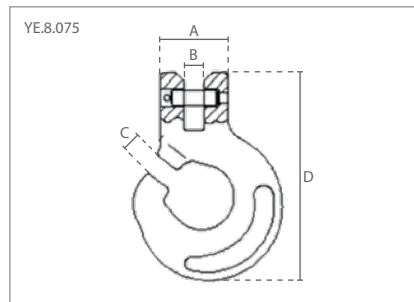

Grade 80 Toebehoren volgens EN 1677 / Grade 80 Accessories according to EN 1677

25. Oog gieterijhaken /  
Eye foundry hooks

26. Gaffel bosbouwhaken /  
Clevis forestry hooks

27. Gaffel hijsbandhaken  
met klep /  
Clevis webbing sling hooks  
with latch

25 Specificaties / Specifications			Afmetingen / Dimensions (mm)			
Artikel nummer	Capaciteit / Capacity	Gewicht / Weight	A	B	C	D
Article code	ton	kg				
YE.8.047.06	1.12	1.0	18	163	64	120
YE.8.047.08	2.00	1.1	18	163	64	120
YE.8.047.10	3.15	2.1	22	200	76	146
YE.8.047.13	5.30	3.2	27	238	89	171
YE.8.047.16	8.00	5.6	32	278	102	198
YE.8.047.20	12.50	8.8	38	325	115	232
YE.8.047.22	15.00	12.0	45	361	128	256
YE.8.047.26	21.20	17.0	68	402	140	283

26 Specificaties / Specifications			Afmetingen / Dimensions (mm)			
Artikel nummer	Capaciteit / Capacity	Gewicht / Weight	A	B	C	D
Article code	ton	kg				
YE.8.075.08	2.00	0.5	35	10	11	96
YE.8.075.10	3.15	1.0	44	13	13	137
YE.8.075.13	5.30	1.8	53	15	16	165

27 Specificaties / Specifications			Afmetingen / Dimensions (mm)			
Artikel nummer	Capaciteit / Capacity	Gewicht / Weight	A	B	C	D
Article code	ton	kg				
YE.8.013.2.2	2.00	1.5	61	120	47	167