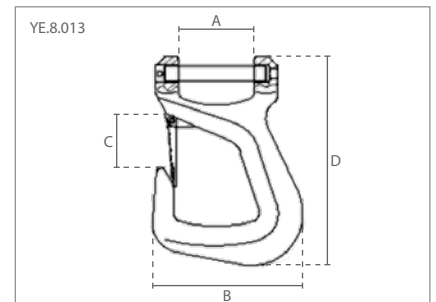

Grade 80 Toebehoren volgens EN 1677 / Grade 80 Accessories according to EN 1677

25. Oog gieterijhaken /  
Eye foundry hooks

26. Gaffel bosbouwhaken /  
Clevis forestry hooks

27. Gaffel hijsbandhaken  
met klep /  
Clevis webbing sling hooks  
with latch

25 Specificaties / Specifications			Afmetingen / Dimensions (mm)			
Artikel nummer	Capaciteit / Capacity	Gewicht / Weight	A	B	C	D
Article code	ton	kg				
YE.8.047.06	1.12	1.0	18	163	64	120
YE.8.047.08	2.00	1.1	18	163	64	120
YE.8.047.10	3.15	2.1	22	200	76	146
YE.8.047.13	5.30	3.2	27	238	89	171
YE.8.047.16	8.00	5.6	32	278	102	198
YE.8.047.20	12.50	8.8	38	325	115	232
YE.8.047.22	15.00	12.0	45	361	128	256
YE.8.047.26	21.20	17.0	68	402	140	283

26 Specificaties / Specifications			Afmetingen / Dimensions (mm)			
Artikel nummer	Capaciteit / Capacity	Gewicht / Weight	A	B	C	D
Article code	ton	kg				
YE.8.075.08	2.00	0.5	35	10	11	96
YE.8.075.10	3.15	1.0	44	13	13	137
YE.8.075.13	5.30	1.8	53	15	16	165

27 Specificaties / Specifications			Afmetingen / Dimensions (mm)			
Artikel nummer	Capaciteit / Capacity	Gewicht / Weight	A	B	C	D
Article code	ton	kg				
YE.8.013.2.2	2.00	1.5	61	120	47	167