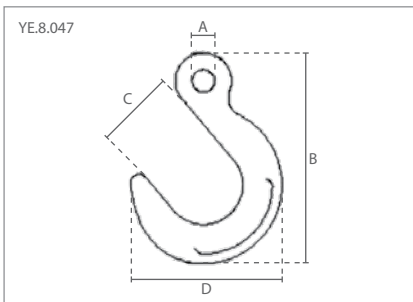

Grade 80 Toebehoren volgens EN 1677 / Grade 80 Accessories according to EN 1677

25. Oog gieterijhaken /  
Eye foundry hooks

26. Gaffel bosbouwhaken /  
Clevis forestry hooks

27. Gaffel hijsbandhaken  
met klep /  
Clevis webbing sling hooks  
with latch

25 Specificaties / Specifications			Afmetingen / Dimensions (mm)			
Artikel nummer	Capaciteit / Capacity	Gewicht / Weight	A	B	C	D
Article code	ton	kg				
YE.8.047.06	1.12	1.0	18	163	64	120
YE.8.047.08	2.00	1.1	18	163	64	120
YE.8.047.10	3.15	2.1	22	200	76	146
YE.8.047.13	5.30	3.2	27	238	89	171
YE.8.047.16	8.00	5.6	32	278	102	198
YE.8.047.20	12.50	8.8	38	325	115	232
YE.8.047.22	15.00	12.0	45	361	128	256
YE.8.047.26	21.20	17.0	68	402	140	283

26 Specificaties / Specifications			Afmetingen / Dimensions (mm)			
Artikel nummer	Capaciteit / Capacity	Gewicht / Weight	A	B	C	D
Article code	ton	kg				
YE.8.075.08	2.00	0.5	35	10	11	96
YE.8.075.10	3.15	1.0	44	13	13	137
YE.8.075.13	5.30	1.8	53	15	16	165

27 Specificaties / Specifications			Afmetingen / Dimensions (mm)			
Artikel nummer	Capaciteit / Capacity	Gewicht / Weight	A	B	C	D
Article code	ton	kg				
YE.8.013.2.2	2.00	1.5	61	120	47	167