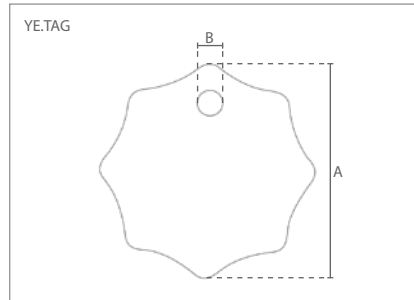

Kettingen / Chains

8. Bevestigingskabels /  
Self-locking ropes

9. Identificatie platen /  
Identification tags

8 Specificaties / Specifications		Afmetingen / Dimensions (mm)	
Artikel nummer	Gewicht / Weight	A	B
Article code	kg		
YE.SRL.19	0.02	190	15
YE.SRL.25	0.02	250	15

9 Specificaties / Specifications		Afmetingen / Dimensions (mm)	
Artikel nummer	Gewicht / Weight	A	B
Article code	kg		
YE.TAG.12	0.02	70	10
YE.TAG.34	0.02	70	10

10 Specificaties / Specifications		Afmetingen / Dimensions (mm)		
Artikel nummer	Gewicht / Weight	A	B	C
Article code	kg			
YE.TAG.01	0.02	60	45	5