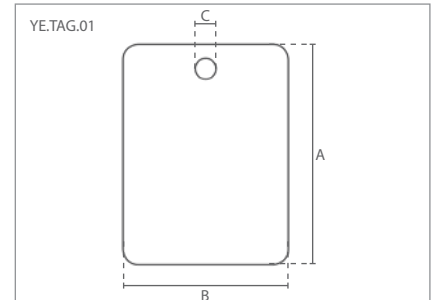

Kettingen / Chains

8. Bevestigingskabels /  
Self-locking ropes

9. Identificatie platen /  
Identification tags

8 Specificaties / Specifications		Afmetingen / Dimensions (mm)	
Artikel nummer	Gewicht / Weight	A	B
Article code	kg		
YE.SRL.19	0.02	190	15
YE.SRL.25	0.02	250	15

9 Specificaties / Specifications		Afmetingen / Dimensions (mm)	
Artikel nummer	Gewicht / Weight	A	B
Article code	kg		
YE.TAG.12	0.02	70	10
YE.TAG.34	0.02	70	10

10 Specificaties / Specifications		Afmetingen / Dimensions (mm)		
Artikel nummer	Gewicht / Weight	A	B	C
Article code	kg			
YE.TAG.01	0.02	60	45	5