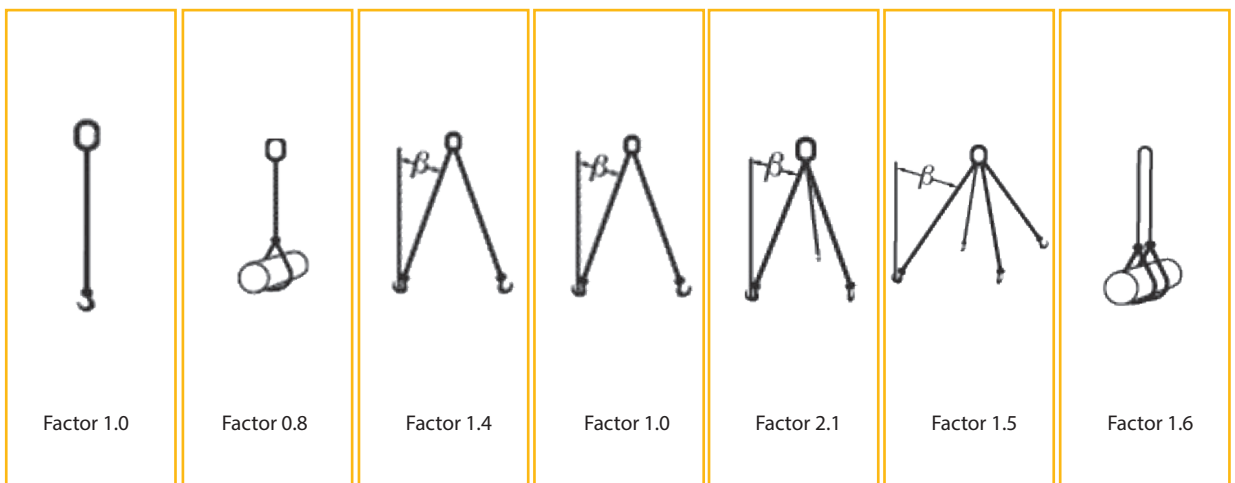

Kettingsprongen / Chain Slings Grade 80 & 100

Grade 80

Capaciteit hijskettingen Grade 80 / Capacity chain slings Grade 80							
Ø mm	Single - Factor 1.0	Single - Factor 0.8	2-leg β-max 0° - 45° Factor 1.4	2-leg β-max 45° - 60° Factor 1.0	3- or 4-leg β-max 0° - 45° Factor 2.1	3- or 4-leg β-max 45° - 60° Factor 1.5	Endless - Factor 1.6
6	1.12	0.90	1.60	1.12	2.35	1.70	1.80
8	2.00	1.60	2.80	2.00	4.25	3.00	3.20
10	3.15	2.50	4.25	3.15	6.70	4.75	5.00
13	5.30	4.25	7.50	5.30	11.20	8.00	8.50
16	8.00	6.40	11.20	8.00	17.00	11.80	12.50
20	12.50	10.00	17.00	12.50	26.50	19.00	20.00
22	15.00	12.00	21.20	15.00	31.50	22.40	23.60
26	21.20	17.00	30.00	21.20	45.00	31.50	33.50
32	31.50	25.20	45.00	31.50	67.00	47.50	50.00

Grade 100

Capaciteit hijskettingen Grade 100 / Capacity chain slings Grade 100							
Ø mm	Single - Factor 1.0	Single - Factor 0.8	2-leg β-max 0° - 45° Factor 1.4	2-leg β-max 45° - 60° Factor 1.0	3- or 4-leg β-max 0° - 45° Factor 2.1	3- or 4-leg β-max 45° - 60° Factor 1.5	Endless - Factor 1.6
6	1.40	1.12	2.00	1.40	3.00	2.12	2.24
8	2.50	2.00	3.55	2.50	5.30	3.75	4.00
10	4.00	3.15	5.60	4.00	8.00	6.00	6.30
13	6.70	5.30	9.50	6.70	14.00	10.00	10.60
16	10.00	8.00	14.00	10.00	21.20	15.00	16.00
20	16.00	12.80	22.40	16.00	33.50	23.60	25.60
22	19.00	15.00	26.50	19.00	40.00	28.00	30.00
26	26.50	21.20	37.50	26.50	56.00	40.00	42.50
32	39.30	31.50	55.00	39.30	82.50	59.00	37.70

Kettingen / Chain Slings Grade 100

1.1 met klephaak /
with clevis hook

1.2 met klephaak + inkoorthaak /
with clevis hook + grab hook

1.3 met veiligheidshaak /
with self-locking clevis hook

1.4 met veiligheidshaak +
inkoorthaak /
with self-locking clevis hook
+ grab hook