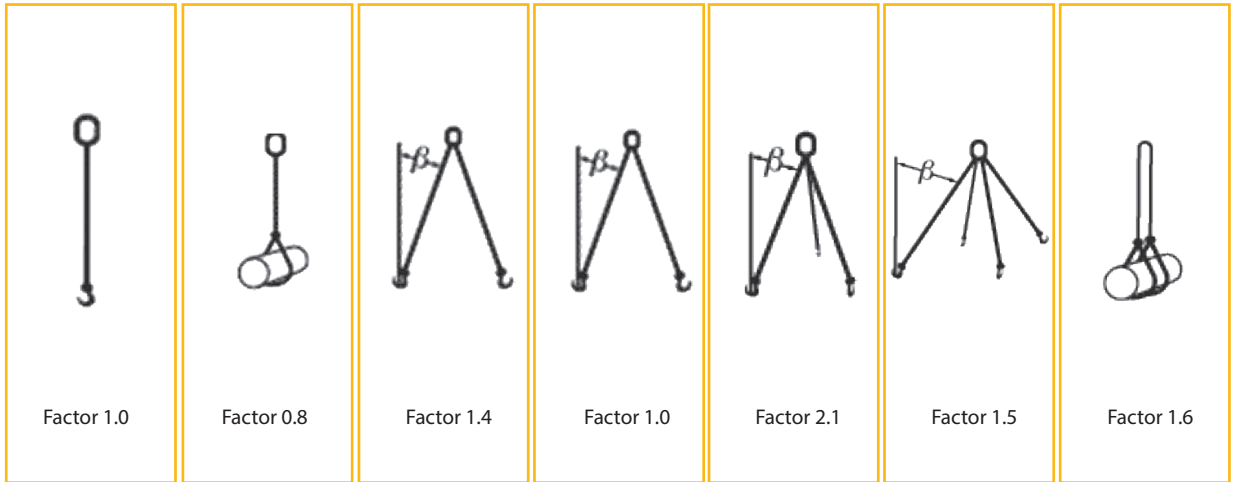

Kettingsprongen / Chain Slings Grade 80 & 100

Grade 80

Capaciteit hijskettingen Grade 80 / Capacity chain slings Grade 80							
Ø mm	Single - Factor 1.0	Single - Factor 0.8	2-leg β-max 0° - 45° Factor 1.4	2-leg β-max 45° - 60° Factor 1.0	3- or 4-leg β-max 0° - 45° Factor 2.1	3- or 4-leg β-max 45° - 60° Factor 1.5	Endless - Factor 1.6
6	1.12	0.90	1.60	1.12	2.35	1.70	1.80
8	2.00	1.60	2.80	2.00	4.25	3.00	3.20
10	3.15	2.50	4.25	3.15	6.70	4.75	5.00
13	5.30	4.25	7.50	5.30	11.20	8.00	8.50
16	8.00	6.40	11.20	8.00	17.00	11.80	12.50
20	12.50	10.00	17.00	12.50	26.50	19.00	20.00
22	15.00	12.00	21.20	15.00	31.50	22.40	23.60
26	21.20	17.00	30.00	21.20	45.00	31.50	33.50
32	31.50	25.20	45.00	31.50	67.00	47.50	50.00

Grade 100

Capaciteit hijskettingen Grade 100 / Capacity chain slings Grade 100							
Ø mm	Single - Factor 1.0	Single - Factor 0.8	2-leg β-max 0° - 45° Factor 1.4	2-leg β-max 45° - 60° Factor 1.0	3- or 4-leg β-max 0° - 45° Factor 2.1	3- or 4-leg β-max 45° - 60° Factor 1.5	Endless - Factor 1.6
6	1.40	1.12	2.00	1.40	3.00	2.12	2.24
8	2.50	2.00	3.55	2.50	5.30	3.75	4.00
10	4.00	3.15	5.60	4.00	8.00	6.00	6.30
13	6.70	5.30	9.50	6.70	14.00	10.00	10.60
16	10.00	8.00	14.00	10.00	21.20	15.00	16.00
20	16.00	12.80	22.40	16.00	33.50	23.60	25.60
22	19.00	15.00	26.50	19.00	40.00	28.00	30.00
26	26.50	21.20	37.50	26.50	56.00	40.00	42.50
32	39.30	31.50	55.00	39.30	82.50	59.00	37.70

Kettingen / Chain Slings Grade 100

1.1 met klephaak /
with clevis hook

1.2 met klephaak + inkoorthaak /
with clevis hook + grab hook

1.3 met veiligheidshaak /
with self-locking clevis hook

1.4 met veiligheidshaak +
inkoorthaak /
with self-locking clevis hook
+ grab hook