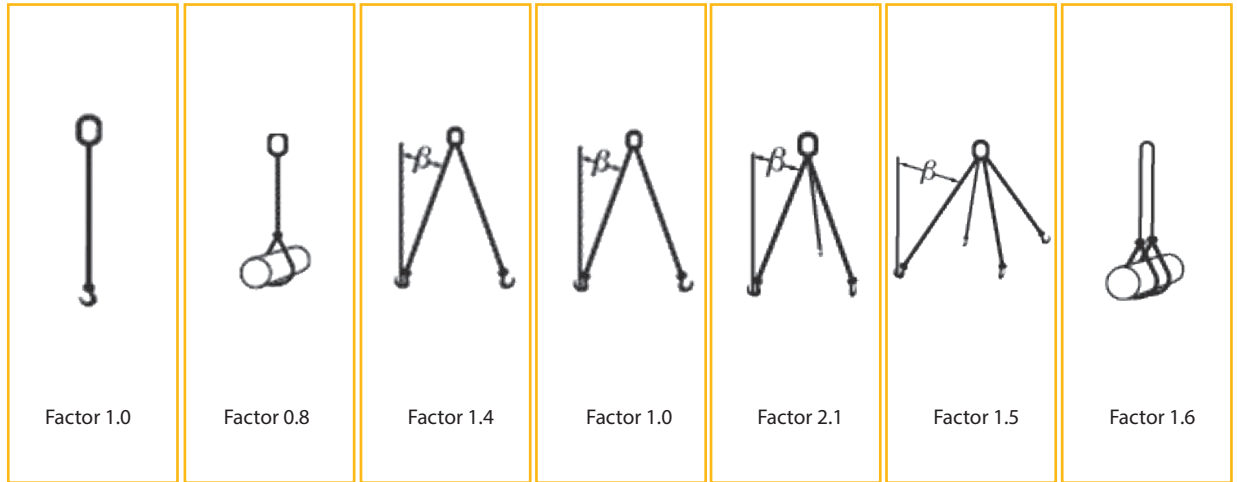

4.1 met klephaak /
with clevis hook

4.2 met klephaak + inkoorthaak /
with clevis hook + grab hook

4.3 met veiligheidshaak /
with self-locking clevis hook

4.4 met veiligheidshaak +
inkoorthaak /
with self-locking clevis hook
+ grab hook

» Leverbaar met verschillende lengtes en met andere haken.

» Other lengths and hook combination upon request.

Bestelwijze / How to order

Sprongen / Legs	Inkorthaak / Grab hook	Lengte / Length
YE.10.	15	KV
	I	.06 .010
Klephaak of Veiligheidshaak / Clevis hook or Self-locking clevis hook		Kettingmaat / Chain size

Chaînes d'élingage / Anschlagketten Grade 80 & 100

Grade 80

Capacité chaînes d'élingage Grade 80 / Kapazität Anschlagketten Grade 80							
Ø mm	Single - Factor 1.0	Single - Factor 0.8	2-leg β-max 0° - 45° Factor 1.4	2-leg β-max 45° - 60° Factor 1.0	3- or 4-leg β-max 0° - 45° Factor 2.1	3- or 4-leg β-max 45° - 60° Factor 1.5	Endless - Factor 1.6
6	1.12	0.90	1.60	1.12	2.35	1.70	1.80
8	2.00	1.60	2.80	2.00	4.25	3.00	3.20
10	3.15	2.50	4.25	3.15	6.70	4.75	5.00
13	5.30	4.25	7.50	5.30	11.20	8.00	8.50
16	8.00	6.40	11.20	8.00	17.00	11.80	12.50
20	12.50	10.00	17.00	12.50	26.50	19.00	20.00
22	15.00	12.00	21.20	15.00	31.50	22.40	23.60
26	21.20	17.00	30.00	21.20	45.00	31.50	33.50
32	31.50	25.20	45.00	31.50	67.00	47.50	50.00