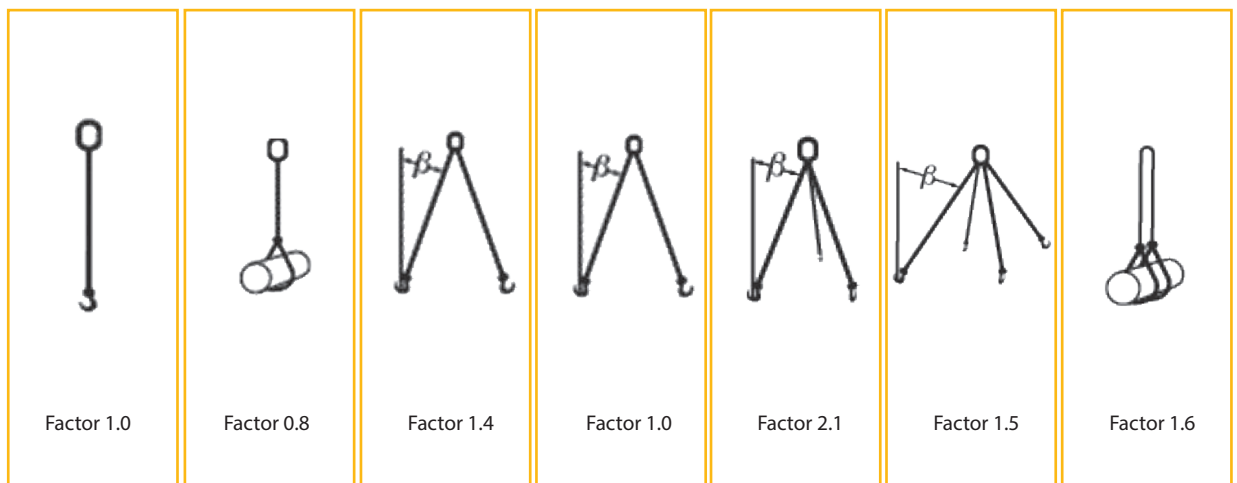

Grade 100

Capacité chaînes d'élingage Grade 100 / Kapazität Anschlagketten Grade 100							
Ø mm	Single - Factor 1.0	Single - Factor 0.8	2-leg β-max 0° - 45° Factor 1.4	2-leg β-max 45° - 60° Factor 1.0	3- or 4-leg β-max 0° - 45° Factor 2.1	3- or 4-leg β-max 45° - 60° Factor 1.5	Endless - Factor 1.6
6	1.40	1.12	2.00	1.40	3.00	2.12	2.24
8	2.50	2.00	3.55	2.50	5.30	3.75	4.00
10	4.00	3.15	5.60	4.00	8.00	6.00	6.30
13	6.70	5.30	9.50	6.70	14.00	10.00	10.60
16	10.00	8.00	14.00	10.00	21.20	15.00	16.00
20	16.00	12.80	22.40	16.00	33.50	23.60	25.60
22	19.00	15.00	26.50	19.00	40.00	28.00	30.00
26	26.50	21.20	37.50	26.50	56.00	40.00	42.50
32	39.30	31.50	55.00	39.30	82.50	59.00	37.70