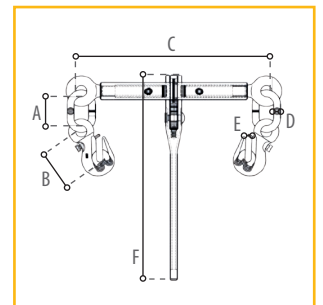

Ratel ladingspanners Grade 80 & 100 / Ratchet load binders Grade 80 & 100

Afmetingen / Dimensions (mm) Ratel ladingspanners G80 / Ratchet load binders G80									
Model	Chain size (mm)	LC (kN)	A	B	C	D	E	F	Weight (kg)
YE.338.08	8	40	47	71	340-500	12	9	383	4.8
YE.338.10	10	63	47	79	375-530	14	12	383	5.5
YE.338.13	13	106	71	106	365-520	20	16	353	8
YE.338.16	16	160	78	130	395-570	24	18	385	14

Afmetingen / Dimensions (mm) Ratel ladingspanners G100 / Ratchet load binders G100									
Model	Chain size (mm)	LC (kN)	A	B	C	D	E	F	Weight (kg)
YE.10.338.08	8	50	48	75	340-500	12	10.5	383	3.7
YE.10.338.10	10	80	49	91	365-520	14	13	383	5.9
YE.10.338.13	13	134	71	120	365-520	20	15.5	385	9.4

Tendeurs d'arrimage à levier Grade 80 & 100 / Ratschenlastenspanner Grade 80 & 100

Dimensions / Abmessungen (mm) Tendeurs d'arrimage à levier G80 / Ratschenlastenspanner G80									
Modèle / Modell	Chain size (mm)	LC (kN)	A	B	C	D	E	F	Weight (kg)
YE.338.08	8	40	47	71	340-500	12	9	383	4.8
YE.338.10	10	63	47	79	375-530	14	12	383	5.5
YE.338.13	13	106	71	106	365-520	20	16	353	8
YE.338.16	16	160	78	130	395-570	24	18	385	14

Dimensions / Abmessungen (mm) Tendeurs d'arrimage à levier G100 / Ratschenlastenspanner G100									
Modèle / Modell	Chain size (mm)	LC (kN)	A	B	C	D	E	F	Weight (kg)
YE.10.338.08	8	50	48	75	340-500	12	10.5	383	3.7
YE.10.338.10	10	80	49	91	365-520	14	13	383	5.9
YE.10.338.13	13	134	71	120	365-520	20	15.5	385	9.4