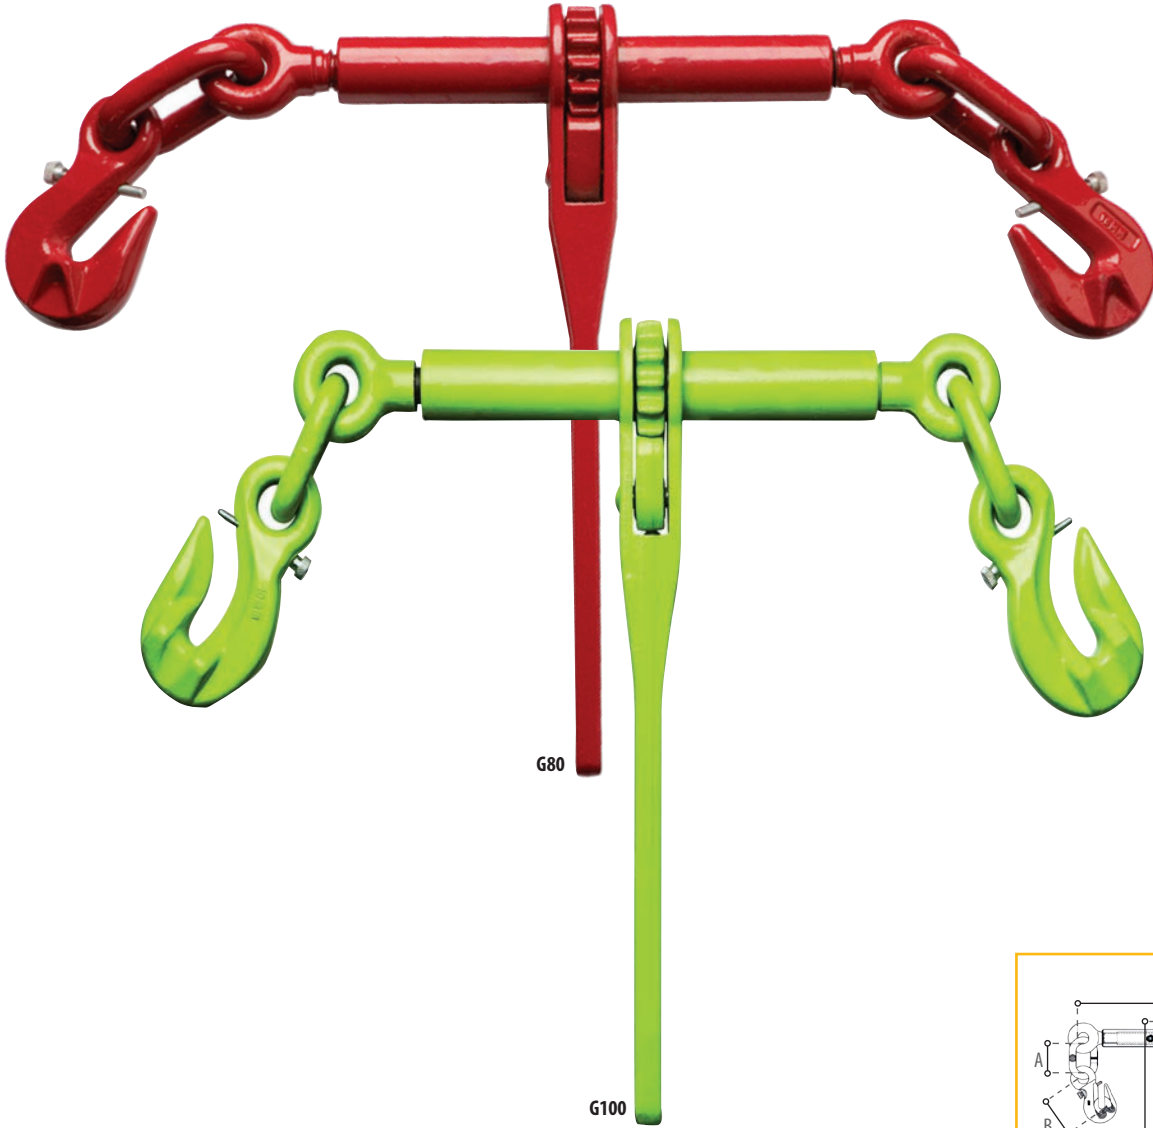

Ratel ladingspanners Grade 80 & 100 / Ratchet load binders Grade 80 & 100

Afmetingen / Dimensions (mm) Ratel ladingspanners G80 / Ratchet load binders G80									
Model	Chain size (mm)	LC (kN)	A	B	C	D	E	F	Weight (kg)
YE.338.08	8	40	47	71	340-500	12	9	383	4.8
YE.338.10	10	63	47	79	375-530	14	12	383	5.5
YE.338.13	13	106	71	106	365-520	20	16	353	8
YE.338.16	16	160	78	130	395-570	24	18	385	14

Afmetingen / Dimensions (mm) Ratel ladingspanners G100 / Ratchet load binders G100									
Model	Chain size (mm)	LC (kN)	A	B	C	D	E	F	Weight (kg)
YE.10.338.08	8	50	48	75	340-500	12	10.5	383	3.7
YE.10.338.10	10	80	49	91	365-520	14	13	383	5.9
YE.10.338.13	13	134	71	120	365-520	20	15.5	385	9.4

Tendeurs d'arrimage à levier Grade 80 & 100 / Ratschenlastenspanner Grade 80 & 100

Dimensions / Abmessungen (mm) Tendeurs d'arrimage à levier G80 / Ratschenlastenspanner G80									
Modèle / Modell	Chain size (mm)	LC (kN)	A	B	C	D	E	F	Weight (kg)
YE.338.08	8	40	47	71	340-500	12	9	383	4.8
YE.338.10	10	63	47	79	375-530	14	12	383	5.5
YE.338.13	13	106	71	106	365-520	20	16	353	8
YE.338.16	16	160	78	130	395-570	24	18	385	14

Dimensions / Abmessungen (mm) Tendeurs d'arrimage à levier G100 / Ratschenlastenspanner G100									
Modèle / Modell	Chain size (mm)	LC (kN)	A	B	C	D	E	F	Weight (kg)
YE.10.338.08	8	50	48	75	340-500	12	10.5	383	3.7
YE.10.338.10	10	80	49	91	365-520	14	13	383	5.9
YE.10.338.13	13	134	71	120	365-520	20	15.5	385	9.4